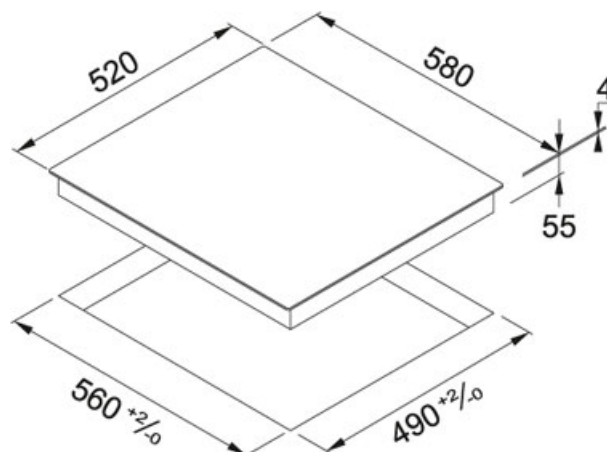

Bílé sklo | 108.0495.510

FAMILY : Varné desky | MODEL : FHSM 603 3I DZ WH | FINISH : Bílé sklo | INSTALLATION TYPE : Vestavné indukční desky | PRODUCT LINE : Smart | SERIE : Smart

TECHNICKÉ ÚDAJE

Typ	Induction
Počet varných zón	3
Maximální příkon (kW)	2,8 kW nebo 3,5 kW nebo 6,9 kW
Počet úrovní výkonu	Od 0 do 9
Výkon (W)	1 x Ø 175mm, 1400W ("9"), Booster 2000W, 1 x Ø 175mm, 1400W ("9"), 1 x Ø 230/320mm, 2300/3000W ("9"), Booster 3000/3600W
Délka	580,00 mm
Šířka	520,00 mm
Výřez	560,00 mm
Výřez	490,00 mm
Bezpečnostní prvky	Ukazatel zbytkového tepla, Dětský zámek
Ovládání	Integrovaný dotykový ovládací panel