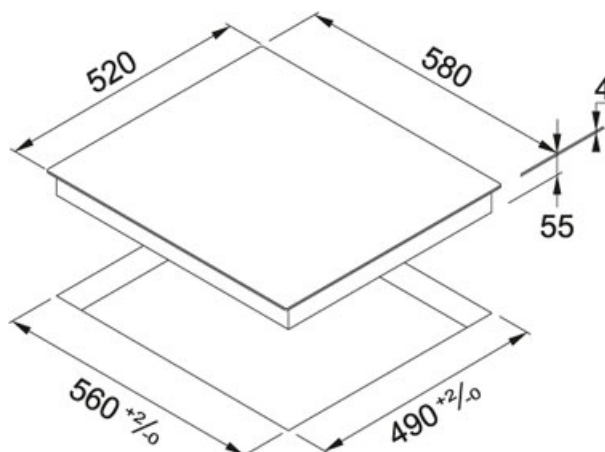

## Černé sklo | 108.0492.716

FAMILY : Varné desky | SERIE : Smart | FINISH : Černé sklo | MODEL : FHSM 603 3I DZ BK | INSTALLATION TYPE : Vestavné indukční desky | PRODUCT LINE : Smart

### TECHNICKÉ ÚDAJE

Typ	Induction
Počet varných zón	3
Maximální příkon (kW)	2,8 kW nebo 3,5 kW nebo 6,9 kW
Počet úrovní výkonu	Od 0 do 9
Výkon (W)	1 x Ø 175mm, 1400W ("9"), Booster 2000W, 1 x Ø 175mm, 1400W ("9"), 1 x Ø 230/320mm, 2300/3000W ("9"), Booster 3000/3600W
Délka	580,00 mm
Šířka	520,00 mm
Výřez	560,00 mm
Výřez	490,00 mm
Bezpečnostní prvky	Ukazatel zbytkového tepla, Dětský zámek
Ovládání	Integrovaný dotykový ovládací panel