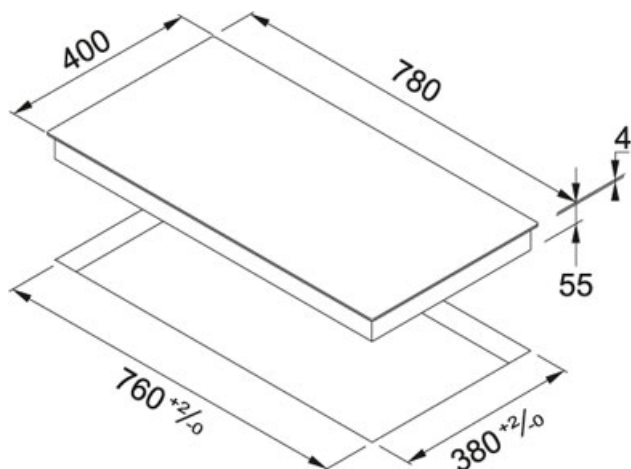

# FHSM 803 3I Černé sklo | 108.0492.718

FAMILY : Varné desky | FINISH : Černé sklo | SERIE : Smart | MODEL : FHSM 803 3I | INSTALLATION TYPE : Vestavné indukční desky | PRODUCT LINE : Smart

## TECHNICKÉ ÚDAJE

Typ	Induction
Počet varných zón	3
Maximální příkon (kW)	2,8 kW nebo 3,5 kW nebo 6,4 kW
Počet úrovní výkonu	Od 0 do 9
Výkon (W)	1 x Ø 175mm, 1400W ("9"), Booster 2000W, 1 x Ø 175mm, 1400W ("9"), 1 x Ø 265mm, 2300W ("9"), Booster 3000W
Délka	780,00 mm
Šířka	400,00 mm
Výřez	760,00 mm
Výřez	380,00 mm
Bezpečnostní prvky	Ukazatel zbytkového tepla, Dětský zámek
Ovládání	Integrovaný dotykový ovládací panel