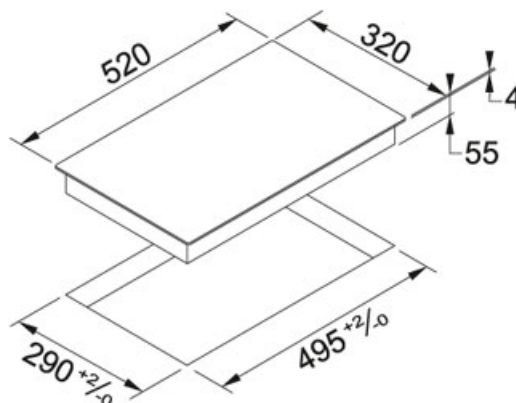

FHSM 302 2I Černé sklo | 108.0492.719

FAMILY : Varné desky | SERIE : Smart | FINISH : Černé sklo | MODEL : FHSM 302 2I | INSTALLATION TYPE : Vestavné indukční desky | PRODUCT LINE : Smart

TECHNICKÉ ÚDAJE

Typ	Induction
Počet varných zón	2
Maximální příkon (kW)	3,4 kW
Počet úrovní výkonu	Od 0 do 9
Výkon (W)	1 x Ø 175mm, 1400W ("9"), Booster 2000W, 1 x Ø 175mm, 1200W ("9"), Booster 1400W
Délka	320,00 mm
Šířka	520,00 mm
Výřez	290,00 mm
Výřez	495,00 mm
Bezpečnostní prvky	Ukazatel zbytkového tepla, Dětský zámek
Ovládání	Integrovaný dotykový ovládací panel