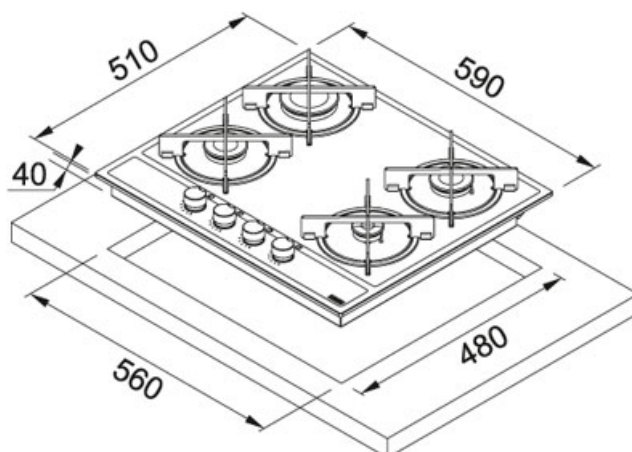

Černé sklo | 106.0496.109

FAMILY : Varné desky | FINISH : Černé sklo | SERIE : Maris | MODEL : FHMA 604 4G M L E | INSTALLATION TYPE : Vestavné plynové varné desky | PRODUCT LINE : Maris

TECHNICKÉ ÚDAJE

Počet hořáků	4
Výkon (W)	3000W 2x1750W 1000W
Šířka	510,00 mm
Délka	590,00 mm
Výřez	480,00 mm
Výřez	560,00 mm
Rošt	Smaltovaný
Bezpečnostní pojistka	Ano
Ovládání	Knoflíky