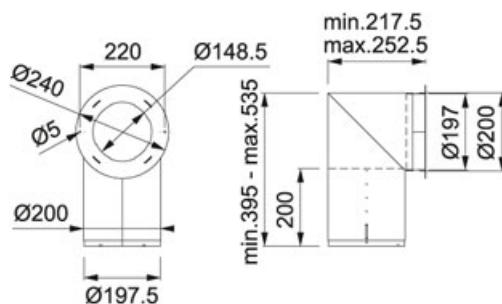

## Příslušenství k odsavačům par Teleskopický komínek pro vnější odtah Nerez | 112.0549.122

FAMILY : Příslušenství | SERIE : Příslušenství k odsavačům par | MODEL : Teleskopický komínek pro vnější odtah |  
FINISH : Nerez | INSTALLATION TYPE : Nedefinováno