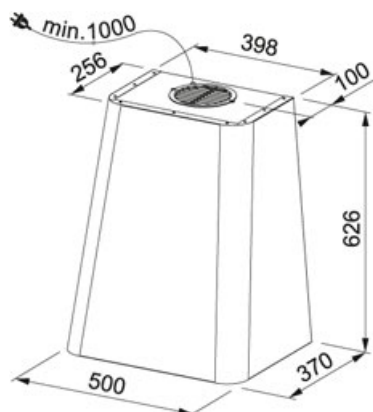

Světle šedá | 335.0530.199

FAMILY : Odsavače par | FINISH : Světlo šedá | SERIE : Smart Deco | MODEL : FSMD 508 GY | INSTALLATION TYPE :
Komínové

TECHNICKÉ ÚDAJE

Výkon (W)	230 W
Počet stupňů výkonu	3
Výkon dle DIN IEC 61591 Min.	260 m3/h
Výkon dle DIN IEC 61591 Max.	650 m3/h
Hodnota hluku dle DIN EN 60704-3 Min.	48 dB(A)
Hodnota hluku dle DIN EN 60704-3 Max.	68 dB(A)
Osvětlení	LED pásek 1x3W
Montážní šířka v cm	50,00 cm
Energetická třída	A
Uhlíkový filtr	Součást dodávky
Typ	Komínový

Světle šedá | 335.0530.199

FAMILY : Odsavače par | FINISH : Světle šedá | SERIE : Smart Deco | MODEL : FSMD 508 GY | INSTALLATION TYPE :
Komínové

PŘÍSLUŠENSTVÍ

112.0016.755
