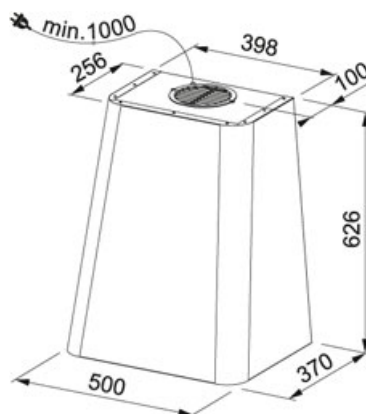

Bílá | 335.0528.005

FAMILY : Odsavače par | FINISH : Bílá | SERIE : Smart Deco | MODEL : FSMD 508 WH | INSTALLATION TYPE : Komínové

TECHNICKÉ ÚDAJE

Výkon (W)	230 W
Počet stupňů výkonu	3
Výkon dle DIN IEC 61591 Min.	260 m3/h
Výkon dle DIN IEC 61591 Max.	650 m3/h
Hodnota hluku dle DIN EN 60704-3 Min.	48 dB(A)
Hodnota hluku dle DIN EN 60704-3 Max.	68 dB(A)
Osvětlení	LED pásek 1x3W
Montážní šířka v cm	50,00 cm
Energetická třída	A
Uhlíkový filtr	Součást dodávky
Typ	Komínový

Bílá | 335.0528.005

FAMILY : Odsavače par | FINISH : Bílá | SERIE : Smart Deco | MODEL : FSMD 508 WH | INSTALLATION TYPE : Komínové

PŘÍSLUŠENSTVÍ

112.0016.755
