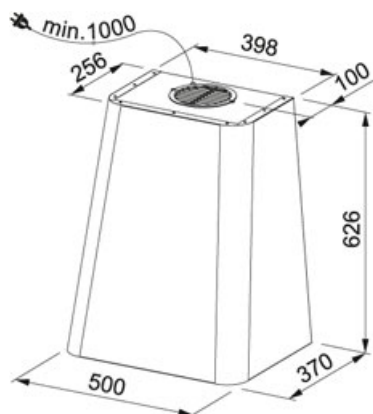

## Růžová | 335.0530.201

FAMILY : Odsavače par | FINISH : Růžová | SERIE : Smart Deco | MODEL : FSMD 508 RS | INSTALLATION TYPE : Kominové

### TECHNICKÉ ÚDAJE

Výkon (W)	230 W
Počet stupňů výkonu	3
Výkon dle DIN IEC 61591 Min.	260 m3/h
Výkon dle DIN IEC 61591 Max.	650 m3/h
Hodnota hluku dle DIN EN 60704-3 Min.	48 dB(A)
Hodnota hluku dle DIN EN 60704-3 Max.	68 dB(A)
Osvětlení	LED pásek 1x3W
Montážní šířka v cm	50,00 cm
Energetická třída	A
Uhlíkový filtr	Součást dodávky
Typ	Kominový

Růžová | 335.0530.201

FAMILY : **Odsavače par** | FINISH : **Růžová** | SERIE : **Smart Deco** | MODEL : **FSMD 508 RS** | INSTALLATION TYPE : **Komínové**

---