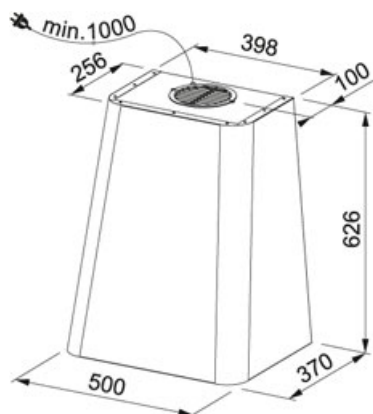

Modrá | 335.0530.203

FAMILY : Odsavače par | FINISH : Modrá | SERIE : Smart Deco | MODEL : FSMD 508 BL | INSTALLATION TYPE : Komínové

TECHNICKÉ ÚDAJE

Výkon (W)	230 W
Počet stupňů výkonu	3
Výkon dle DIN IEC 61591 Min.	260 m3/h
Výkon dle DIN IEC 61591 Max.	650 m3/h
Hodnota hluku dle DIN EN 60704-3 Min.	48 dB(A)
Hodnota hluku dle DIN EN 60704-3 Max.	68 dB(A)
Osvětlení	LED pásek 1x3W
Montážní šířka v cm	50,00 cm
Energetická třída	A
Uhlíkový filtr	Součást dodávky
Typ	Komínový

Modrá | 335.0530.203

FAMILY : Odsavače par | FINISH : Modrá | SERIE : Smart Deco | MODEL : FSMD 508 BL | INSTALLATION TYPE : Komínové

PŘÍSLUŠENSTVÍ

112.0016.755
