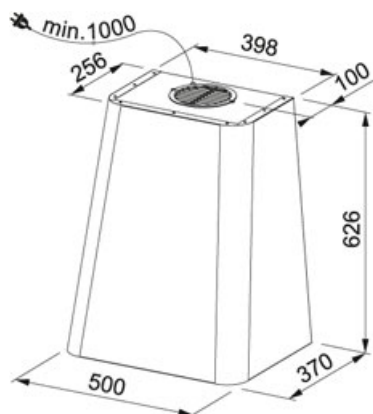

Zelená | 335.0530.200

FAMILY : Odsavače par | SERIE : Smart Deco | MODEL : FSMD 508 GN | FINISH : Zelená | INSTALLATION TYPE : Komínové

TECHNICKÉ ÚDAJE

Výkon (W)	230 W
Počet stupňů výkonu	3
Výkon dle DIN IEC 61591 Min.	260 m3/h
Výkon dle DIN IEC 61591 Max.	650 m3/h
Hodnota hluku dle DIN EN 60704-3 Min.	48 dB(A)
Hodnota hluku dle DIN EN 60704-3 Max.	68 dB(A)
Osvětlení	LED pásek 1x3W
Montážní šířka v cm	50,00 cm
Energetická třída	A
Uhlíkový filtr	Součást dodávky
Typ	Komínový

Zelená | 335.0530.200

FAMILY : Odsavače par | SERIE : Smart Deco | MODEL : FSMD 508 GN | FINISH : Zelená | INSTALLATION TYPE : Komínové

PŘÍSLUŠENSTVÍ

112.0016.755
