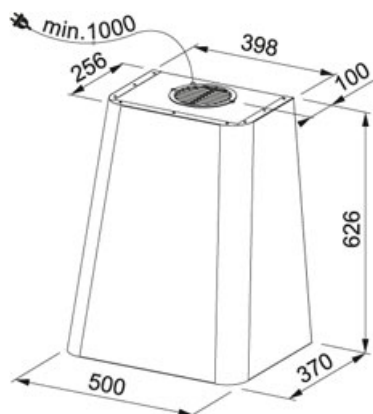

Žlutá | 335.0530.202

FAMILY : Odsavače par | FINISH : Žlutá | SERIE : Smart Deco | MODEL : FSMD 508 YL | INSTALLATION TYPE : Kominové

TECHNICKÉ ÚDAJE

Výkon (W)	230 W
Počet stupňů výkonu	3
Výkon dle DIN IEC 61591 Min.	260 m3/h
Výkon dle DIN IEC 61591 Max.	650 m3/h
Hodnota hluku dle DIN EN 60704-3 Min.	48 dB(A)
Hodnota hluku dle DIN EN 60704-3 Max.	68 dB(A)
Osvětlení	LED pásek 1x3W
Montážní šířka v cm	50,00 cm
Energetická třída	A
Uhlíkový filtr	Součást dodávky
Typ	Kominový

Žlutá | 335.0530.202

FAMILY : Odsavače par | FINISH : Žlutá | SERIE : Smart Deco | MODEL : FSMD 508 YL | INSTALLATION TYPE : Kominové

PŘÍSLUŠENSTVÍ

112.0016.755
