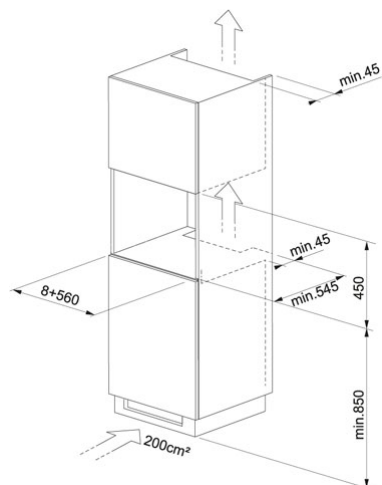

Šampaň | 131.0527.461

FAMILY : Vestavné kávovary | SERIE : Frames by Franke | INSTALLATION TYPE : Vestavné | MODEL : CM FS 45 CH |
FINISH : Šampaň | PRODUCT LINE : Frames by Franke

TECHNICKÉ ÚDAJE

Displej	LCD displej, bílé písmo s černým pozadím
Druh kávy	Zrna
Zásobník na vodu (l)	1,80 lt
Ovládání	Senzorové ovládání
Funkce	Nastavitelné množství kávy: 3 velikosti (Espresso, Střední šálek, velký šálek) Nastavitelná intenzita kávy: 5 úrovní Nastavitelná hrubost mletí kávy Nastavitelná teplota kávy: 4 úrovně Funkce Horká voda, Capuccino, Latte Macchiato Nastavitelná hustota pěny Nastavitelná tvrdost vody: 4 úrovně Auto oplachování systému Auto vypnutí/zapnutí
Zásobník na kávová zrna (g)	200
Dávkování kávy	1 nebo 2 šálky