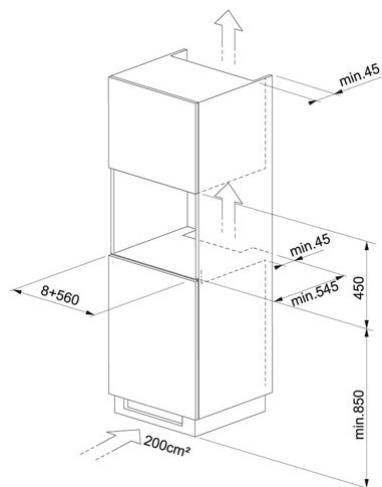

## Černé sklo | 131.0506.841

FAMILY : Vestavné kávovary | SERIE : Frames by Franke | MODEL : CM FS 45 BK | FINISH : Černé sklo | INSTALLATION  
TYPE : Vestavné | PRODUCT LINE : Frames by Franke

### TECHNICKÉ ÚDAJE

Displej	LCD displej, bílé písmo s černým pozadím
Druh kávy	Zrna
Zásobník na vodu (l)	1,80 lt
Funkce	Nastavitelné množství kávy: 3 velikosti (Espresso, Střední šálek, velký šálek) Nastavitelná intenzita kávy: 5 úrovní Nastavitelná hrubost mletí kávy Nastavitelná teplota kávy: 4 úrovně Funkce Horká voda, Capuccino, Latte Macchiato Nastavitelná hustota pěny Nastavitelná tvrdost vody: 4 úrovně Auto oplachování systému Auto vypnutí/zapnutí
Maximální příkon (kW)	1,35 kW
Zásobník na kávová zrna (g)	200
Dávkování kávy	1 nebo 2 šálky