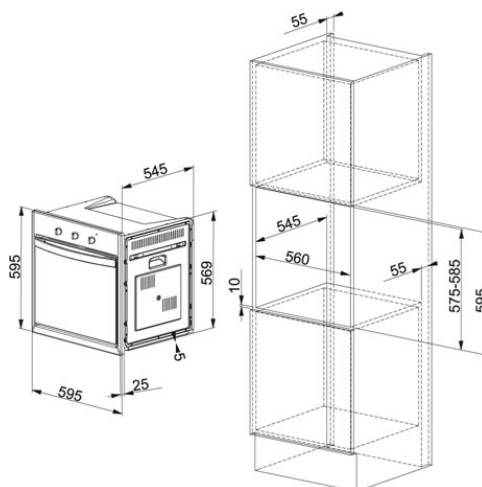

Nerez/Černé sklo | 116.0541.716

FAMILY : Trouby a mikrovlnné trouby | SERIE : Smart Plus | MODEL : SMP 66 M XS/F | FINISH : Nerez/Černé sklo |
INSTALLATION TYPE : Vestavné | PRODUCT LINE : Smart

TECHNICKÉ ÚDAJE

Typ	ELECTRIC
Osvětlení	1 vnitřní halogenové světlo 25 W
Skla	3
Počet funkcí	7 + čištění
Kapacita	66 litrů
Energetická třída	A
Ovládání	Manuální, analogové hodiny + 2 ovládací knoflíky
Výbava	1 mělký plech, 1 hluboký plech, 1 chromovaný rošt