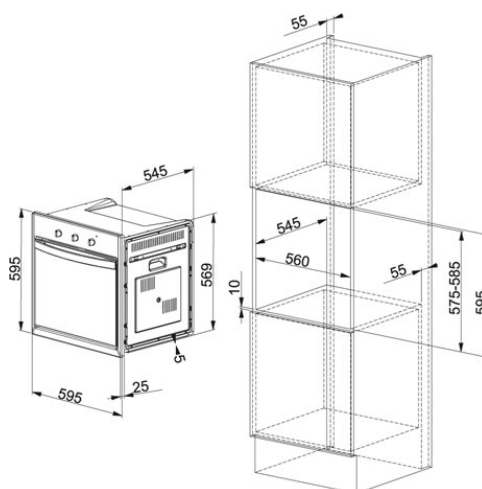

Nerez/Černé sklo | 116.0541.717

FAMILY : Trouby a mikrovlnné trouby | SERIE : Smart Plus | MODEL : SMP 86 M XS/F | INSTALLATION TYPE : Vestavné |  
FINISH : Nerez/Černé sklo | PRODUCT LINE : Smart

#### TECHNICKÉ ÚDAJE

Typ	ELECTRIC
Osvětlení	1 vnitřní halogenové světlo 25 W
Skla	3
Počet funkcí	9 + čištění
Kapacita	66 litrů
Energetická třída	A
Ovládání	Elektronické, Displej + 2 ovládací knoflíky
Výbava	1 mělký plech, 1 hluboký plech, 1 chromovaný rošt
Výsuvy	Ne