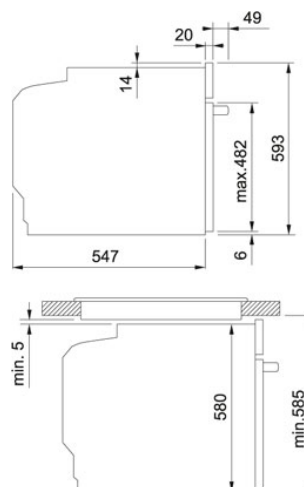

Černé sklo | 116.0373.684

FAMILY : Trouby a mikrovlnné trouby | SERIE : Frames by Franke | FINISH : Černé sklo | PRODUCT LINE : Frames by Franke | MODEL : FS 913 P BK DCT TFT | INSTALLATION TYPE : Vestavné

TECHNICKÉ ÚDAJE

Typ	Vestavná
Počet funkcí	17 + čištění
Kapacita	74 litrů
Výsuvy	2 páry, teleskopické
Osvětlení	2 vnitřní halogenová světla 2x40W
Ovládání	Elektronické, Senzorové s TFT displejem
Výbava	1 mělký plech, 1 hluboký plech, 2 rošty, 1 termosonda
Druhy ohřevu	DCT, Pyrolýza
Speciální programy	Recepty, Kompletní Menu, Wellness, Eco Cooking
Skla	4
Energetická třída	A+
Dvířka	Studená, tlumené otevírání i dovírání dvířek