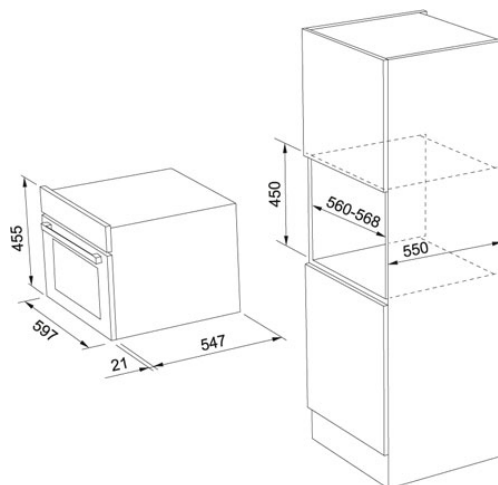

## Černé sklo | 116.0425.752

FAMILY : Trouby a mikrovlnné trouby | SERIE : Frames by Franke | MODEL : FSO 45 FS C TFT BK XS | FINISH : Černé sklo | PRODUCT LINE : Frames by Franke | INSTALLATION TYPE : Vestavné

### TECHNICKÉ ÚDAJE

Typ	Vestavná
Počet funkcí	17 + čištění
Výsuvy	1 pár, teleskopické
Osvětlení	2 vnitřní halogenová světla 25W
Ovládání	Elektronické, Senzorové s TFT displejem
Výbava	1 mělký, 1 hluboký plech, 2 chromované rošty, 1 termosonda, 1 parní vložka určená do hlubokého plechu
Druhy ohřevu	Multifunkční pečení, Pára
Speciální programy	Funkce paměti
Skla	3
Zásobník na vodu (l)	1,20 lt
Kapacita	51 litrů
Energetická třída	A
Dvířka	Studená, tlumené otevírání i dovírání dvířek