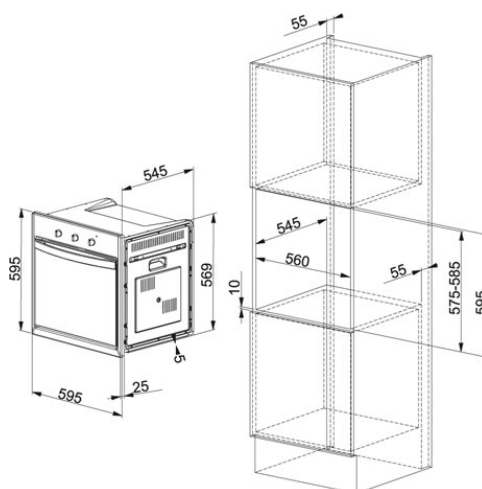

Černá mat | 116.0525.341

FAMILY : Trouby a mikrovlnné trouby | INSTALLATION TYPE : Vestavné | MODEL : CM 85 M BT | FINISH : Černá mat |
PRODUCT LINE : Trendline | SERIE : Trendline

TECHNICKÉ ÚDAJE

Počet funkcí	9
Skla	3
Kapacita	63 litrů
Výsuvy	Ne
Osvětlení	2 vnitřní halogenová světla
Výbava	1 mělký plech, 1 hluboký plech, 1 chromovaný rošt
Energetická třída	A
Ovládání	Manuální, analogové hodiny + 2 ovládací knoflíky