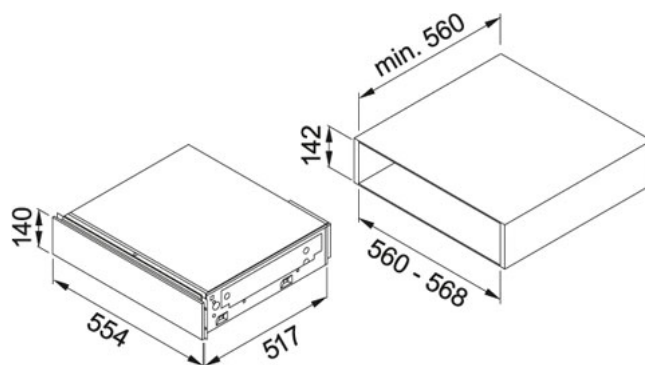

Černé sklo | 112.0373.688

FINISH : Černé sklo | FAMILY : Trouby a mikrovlnné trouby | SERIE : Frames by Franke | MODEL : FS DRW 14 BK |
PRODUCT LINE : Frames by Franke | INSTALLATION TYPE : Vestavné

TECHNICKÉ ÚDAJE

Maximální příkon (kW)	2,8 kW
Typ	Ohřívací zásuvka
Kapacita	20,5 litrů