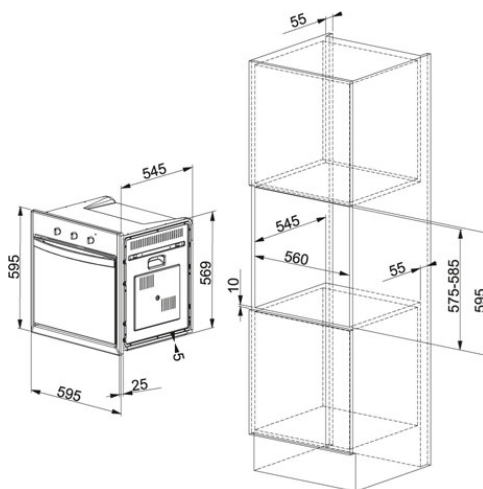

## Crystal Nerez/Zrcadlové sklo | 116.0534.495

FAMILY : Trouby a mikrovlnné trouby | SERIE : Crystal | MODEL : CS 66 M XS/F | INSTALLATION TYPE : Vestavné | FINISH : Nerez/Zrcadlové sklo | PRODUCT LINE : Crystal

### TECHNICKÉ ÚDAJE

Ovládání	Elektronické, Displej + 2 ovládací knoflíky
Počet funkcí	7 + čištění
Osvětlení	1 vnitřní halogenové světlo 25 W
Kapacita	66 litrů
Výbava	1 mělký plech, 1 chromovaný rošt
Skla	3
Energetická třída	A
Výsuvy	Ne