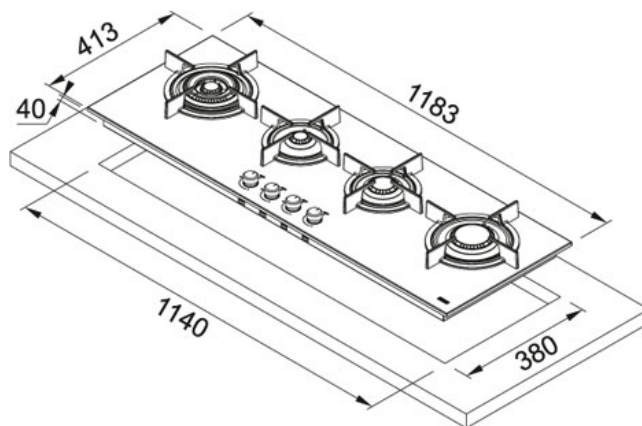

Crystal Steel Pro FHCR 604 4G HE XA C Nerez |

106.0496.078

FAMILY : Varné desky | SERIE : Crystal Steel Pro | PRODUCT LINE : Crystal | INSTALLATION TYPE : Vestavné plynové varné desky | FINISH : Nerez | MODEL : FHCR 604 4G HE XA C

TECHNICKÉ ÚDAJE

Výkon (W)	4000W 1000W 1750W 3000W
Počet hořáků	4
Výřez	380,00 mm
Délka	1 183,00 mm
Výřez	1 140,00 mm
Typ	INDEPENDENT-GAS-HOB
Šířka	413,00 mm
Rošt	Litínový
Bezpečnostní pojistka	Ano
Ovládání	Knoflíky