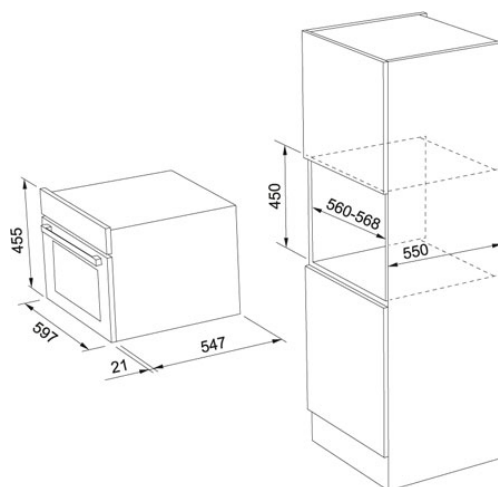

Šampaň | 116.0425.753

FAMILY : Trouby a mikrovlnné trouby | SERIE : Frames by Franke | MODEL : FSO 45 FS C TFT CH XS | PRODUCT LINE : Frames by Franke | INSTALLATION TYPE : Vestavné | FINISH : Šampaň

TECHNICKÉ ÚDAJE

Typ	Vestavná
Počet funkcí	17 + čištění
Výsuvy	1 pár, teleskopické
Osvětlení	2 vnitřní halogenová světla 25W
Ovládání	Elektronické, Senzorové s TFT displejem
Výbava	1 mělký, 1 hluboký plech, 2 chromované rošty, 1 termosonda, 1 parní vložka určená do hlubokého plechu
Druhy ohřevu	Multifunkční pečení, Pára
Speciální programy	Funkce paměti
Skla	3
Zásobník na vodu (l)	1,20 lt
Kapacita	51 litrů
Energetická třída	A
Dvířka	Studená, tlumené otevírání i dovírání dvířek