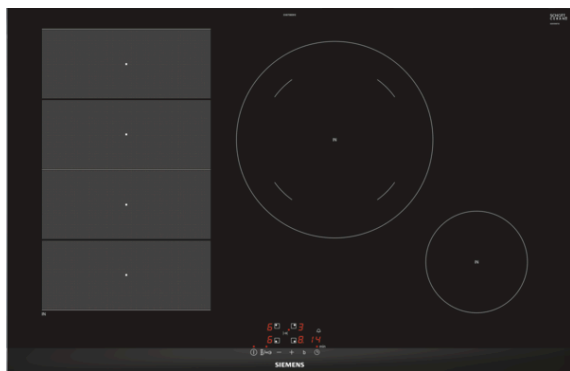

iQ700

EX875BEB1E

indukční sklokeramická varná deska s
ovládáním, 80 cm

včetně příslušenství

1 x vyrovnávací lišta 750 - 780 mm

zvláštní příslušenství

HZ390522	gril na
HZ390512	Teppan Yaki gril, velký
HZ390090	WOK-pánev s mřížkou a poklicí
HZ390042	sada nádobí - 3 hrnce + 1 pánev
HZ390012	nerezový pekáč
HZ390011	nerezový pekáč

Indukční varná deska s inovativními funkcemi pro větší flexibilitu při vaření.

- ✓ Flexibilní vaření na inovativní varné zóně flexIndukce a 2 klasických varných zónách.
- ✓ S ovládáním touchControl lze varné zóny aktivovat a nastavovat lehkým dotykem.
- ✓ Inovativní indukční technologie dělá vaření rychlejší, čistější a bezpečnější.
- ✓ Kratší doba uvedení do varu s až o 50% větším výkonem díky funkci powerBoost.

Vybavení

Technické údaje

Označení produktové řady : Varná deska ovládáním keramika

Konstrukce : Vestavný

Zdroj el.energie : Elektrický

Počet varných zón, které mohou být použity současně : 4

Rozměry níky (mm) : 51 x 750-780 x 490-500

Rozměry a technické informace

- rozměry pro instalaci: (V x Š x H) 51 mm x 750 mm x 490 mm
- rozměry spotřebiče (V x Š x H): 51 mm x 812 mm x 520 mm
- min. tloušťka pracovní desky: 30 mm
- příkon: 7,4 kW
- přípojovací kabel (1,1 M)
- přípojovací kabel součástí balení
- lze kombinovat se sklokeramickými varnými deskami ve shodném fazetovém designu