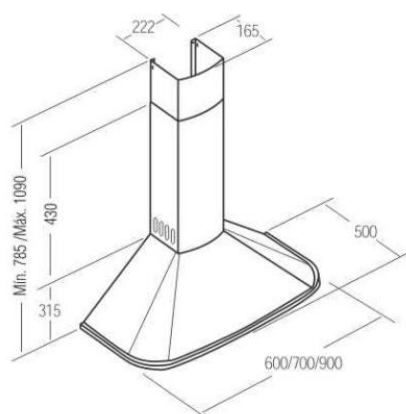

Odsavač par CATA NEBLIA 600 Antik černá

- **Kategorie:** Komínové ke zdi
- **Šíře:** 60 cm
- **Barva:** Černá se zlatou lištou
- **Motor:** M3 R × 240 W
- **Max. sací výkon*:** 645 m³/h
- ***Tlak pro měření výkonu dle EN:** 5 Pa
- **Hlučnost Lw (hl. výkonu) - max.:** 71,8 dB(A)
- **Hlučnost Lw (hl. výkonu) - min.:** 57,8 dB(A)
- **Max. tlak:** 430 Pa
- **Počet rychlostí:** 3
- **Ovládání:** Mechanické tlačítkové
- **Osvětlení:** Žárovkové 2 × 40 W
- **Směr odtahu:** Horní odtah
- **Průměr odtahu:** 125 mm
- **Tukové filtry:** Kazetové sendvičové kovové
- **Výška k vrcholu příruby:** 395 mm
- **Recirkulace:** Ano
- **Výšková variabilita:** Ano
- **Tukové filtry lze mýt v myčce:** Ano
- **Energetická třída:** D
- **Min. výška nad elektrickou deskou:** 500mm
- **Min. výška nad plynovou deskou:** 750mm

Komínová ke zdi, 600 mm, černá, 1 motor M3 R 240 W, 3 rychlosti, 645 m³/h (5 Pa), max. hlučnost Lw 71,8 dB(A), max. tlak 430 Pa

Cena pro Vás:	Kč
Cena včetně DPH:	6 990.00 Kč
Cena bez DPH:	5 776.86 Kč
Rec. poplatek RP - Odsavače par do 25 kg včetně DPH:	15.61 Kč
Rec. poplatek RP - Odsavače par do 25 kg bez DPH:	12.90 Kč
Kód zboží:	02052401
Záruka:	24 měsíců
Výrobce:	CATA