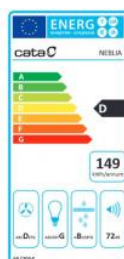

Odsavač par CATA NEBLIA 600 Antik černá

- **Kategorie:** Komínové ke zdi
- **Šíře:** 60 cm
- **Barva:** Černá se zlatou lištou
- **Motor:** M3 R × 240 W
- **Max. sací výkon*:** 645 m³/h
- ***Tlak pro měření výkonu dle EN:** 5 Pa
- **Hlučnost Lw (hl. výkonu) - max.:** 71,8 dB(A)
- **Hlučnost Lw (hl. výkonu) - min.:** 57,8 dB(A)
- **Max. tlak:** 430 Pa
- **Počet rychlostí:** 3
- **Ovládání:** Mechanické tlačítkové
- **Osvětlení:** Žárovkové 2 × 40 W
- **Směr odtahu:** Horní odtah
- **Průměr odtahu:** 125 mm
- **Tukové filtry:** Kazetové sendvičové kovové
- **Výška k vrcholu příruby:** 395 mm
- **Recirkulace:** Ano
- **Výšková variabilita:** Ano
- **Tukové filtry lze mýt v myčce:** Ano
- **Energetická třída:** D
- **Min. výška nad elektrickou deskou:** 500mm
- **Min. výška nad plynovou deskou:** 750mm

Komínová ke zdi, 600 mm, černá, 1 motor M3 R 240 W, 3 rychlosti, 645 m³/h (5 Pa), max. hlučnost Lw 71,8 dB(A), max. tlak 430 Pa

Cena pro Vás:	Kč
Cena včetně DPH:	6 990.00 Kč
Cena bez DPH:	5 776.86 Kč
Rec. poplatek RP - Odsavače par do 25 kg včetně DPH:	15.61 Kč
Rec. poplatek RP - Odsavače par do 25 kg bez DPH:	12.90 Kč
Kód zboží:	02052401
Záruka:	24 měsíců
Výrobce:	CATA