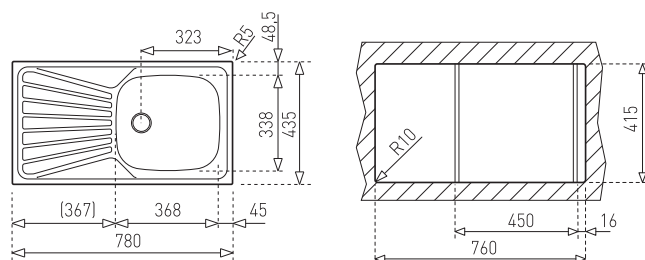

DEVA 45-CN

- » Dřez pro horní montáž, oboustranný
- » Vyroben z nerezové oceli 18/10
- » Vnější rozměr: 780x435 mm
- » Matný povrch odkapu i vaničky
- » Odtoková souprava s přepadem a 1 ½" zátkou
- » "U" sifon s odbočkou na myčku
- » Přepad umístěn na odkapové ploše
- » Úchyty a samolepicí těsnicí páska v balení
- » Bez otvoru pro baterii
- » Návod pro instalaci v obrázcích na obale
- » Instalace do skřínky o šířce min. 45 cm
- » Převážní balení: volně

❖ Příslušenství v ceně

Odtoková souprava s přepadem, zátka 1 ½, "U" sifon pro úsporu místa

Kód: 2179
Cena: 390 Kč

❖ Instalační nákresy

❖ Volitelné příslušenství

❖ Materiály a barvy

Nerez

DEVA 45-CN