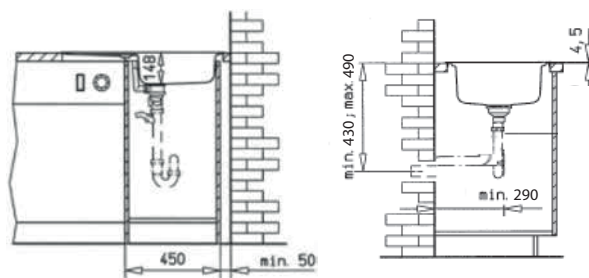

DEVA 45-CN

- » Dřez pro horní montáž, oboustranný
- » Vyroben z nerezové oceli 18/10
- » Vnější rozměr: 780x435 mm
- » Matný povrch odkapu i vaničky
- » Odtoková souprava s přepadem a 1 ½" zátkou
- » "U" sifon s odbočkou na myčku
- » Přepad umístěn na odkapové ploše
- » Úchyty a samolepicí těsnicí páska v balení
- » Bez otvoru pro baterii
- » Návod pro instalaci v obrázcích na obale
- » Instalace do skřínky o šířce min. 45 cm
- » Převážní balení: volně

❖ Příslušenství v ceně

Odtoková souprava s přepadem, zátka 1 ½, "U" sifon pro úsporu místa

Kód: 2179
Cena: 390 Kč

❖ Instalační nákresy

❖ Volitelné příslušenství

❖ Materiály a barvy

Nerez

DEVA 45-CN