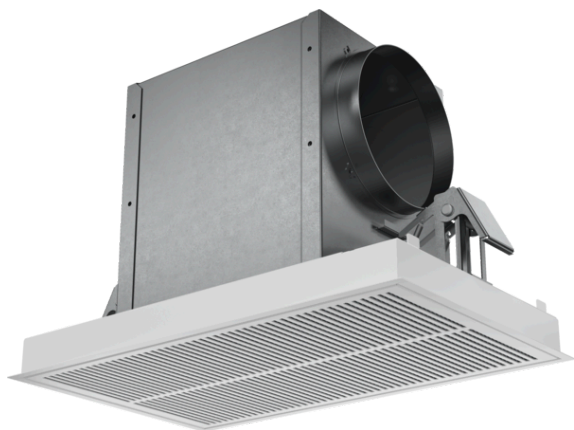

cleanAir regenerační modul

barva: bílá

LZ20JCD20

Vybavení

Technické údaje

Rozměry zabaleného spotřebice (mm) : 300 x 300 x 500

Hmotnost netto (kg) : 5,352

Hmotnost brutto (kg) : 6,0

EAN : 4242003836071

4 242003 836071

LZ20JCD20**cleanAir regenerační modul****barva: bílá**

Vybavení

zvláštní příslušenství

- # pro provoz s cirkulací
- # do kombinace se stropním odsavačem par
- # výrazně lepší odstraňování pachů v porovnání s tradičním provozem na cirkulaci
- # aktivní uhlíkový CleanAir filtr
- # redukce hlučnosti
- # prodlužuje dobu výměny cleanAir filtru
- # možnost připojení odtahového potrubí zepředu, ze zhora nebo z boku
- # skládá se z: pouzdra s dekoračním panelem, regeneračního uhlíkového filtru, hadice a dvou hadicových svorek

LZ20JCD20 cleanAir regenerační modul barva: bílá

Rozměrové výkresy