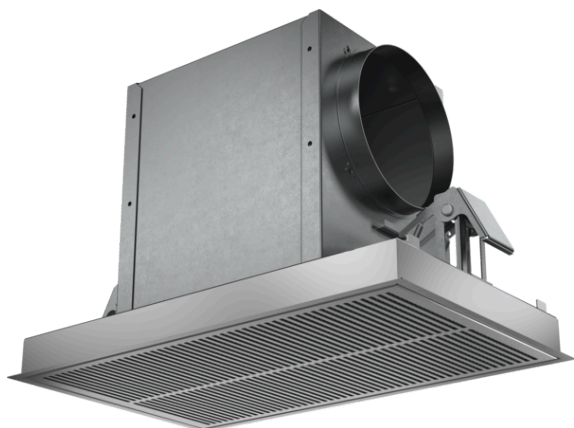

CleanAir montážní sada pro cirkulaci barva: nerez

LZ20JCC50

Vybavení

Technické údaje

Rozměry zabaleného spotřebice (mm) : 300 x 300 x 500

Hmotnost netto (kg) : 4,460

Hmotnost brutto (kg) : 5,0

EAN : 4242003836064

4 242003 836064

LZ20JCC50**CleanAir montážní sada pro cirkulaci****barva: nerez**

Vybavení

zvláštní příslušenství

- # pro provoz s cirkulací
- # do kombinace se stropním odsavačem par
- # výrazně lepší odstraňování pachů v porovnání s tradičním provozem na cirkulaci
- # redukce hlučnosti
- # prodlužuje dobu výměny cleanAir filtru
- # možnost připojení odtahového potrubí zepředu, ze zhora nebo z boku
- # skládá se z: designvého krytu, uhlíkového filtru CleanAir, flexibilní hadice a 2 svorek na hadici

LZ20JCC50

CleanAir montážní sada pro cirkulaci

barva: nerez

Rozměrové výkresy