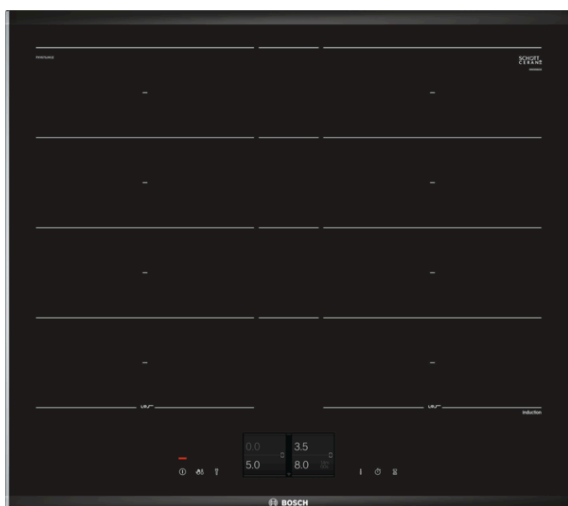

Serie | 8

**PXY675JW1E , Komfort profil
- fazeta vpředu a vzadu,
profily po stranách
indukční sklokeramická varná
deska s ovládáním, 60 cm**

zvláštní příslušenství

HEZ390011 : nerezovy pekač
HEZ390012 : nerezovy pekač
HEZ390042 : sada nádobí - 3 hrnce + 1 pánev
HEZ390090 : WOK-pánev s mřížkou a poklicí
HEZ390210 : Pánev 15cm
HEZ390220 : Pánev 19cm
HEZ390230 : Pánev průměr 21cm
HEZ39050 : Bezdrátový senzor PerfectCook
HEZ390511 : Teppan Yaki
HEZ390512 : TeppanYaki
HEZ390522 : gril

Technické údaje

Osazení produktové řady :	Varná deska ovládáním keramik
Konstrukce :	Vestavný
Zdroj el.energie :	Elektrický
Počet varných zón, které mohou být použity současně :	4
Rozměry niky (mm) :	51 x 560-560 x 490-500
Šířka (mm) :	606
Rozměry spotřebiče (mm) :	51 x 606 x 527
Rozměry zabaleného spotřebiče (mm) :	160 x 750 x 600
Hmotnost netto (kg) :	14,636
Hmotnost brutto (kg) :	16,0
Ukazatel zbytkového tepla :	Separátní
Umístění ovládacího panelu :	Vpředu
Materiál povrchu :	Alu, kartáčovaný, Černá
Barva rámu :	Alu, kartáčovaný
Aprobační certifikáty :	AENOR, CE
Délka přívodního kabelu (cm) :	110
EAN :	4242002949116
Příkon (W) :	7400
Napětí (V) :	220-240
Frekvence (Hz) :	50; 60