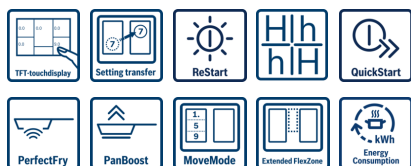

Serie | 8

**PXY675JW1E , Komfort profil
- fazeta vpředu a vzadu,
profily po stranách
indukční sklokeramická varná
deska s ovládáním, 60 cm**

zvláštní příslušenství

HEZ390011 : nerezovy pekač
HEZ390012 : nerezovy pekač
HEZ390042 : sada nádobí - 3 hrnce + 1 pánev
HEZ390090 : WOK-pánev s mřížkou a poklicí
HEZ390210 : Pánev 15cm
HEZ390220 : Pánev 19cm
HEZ390230 : Pánev průměr 21cm
HEZ39050 : Bezdrátový senzor PerfectCook
HEZ390511 : Teppan Yaki
HEZ390512 : TeppanYaki
HEZ390522 : gril

S indukční deskou se senzory PerfectCook a PerfectFry dosáhnete dokonalé výsledky vaření díky automatické kontrole teploty.

- **Home Connect:** připojené domácí spotřebiče pro usnadnění každodenního života. (Pouze v zemích, kde je k dispozici služba Home Connect)
- **TFT dotykový displej:** zaručí jednoduché ovládání díky intuitivnímu obrazovému a textovému displeji.
- Senzor na smažení PerfectFry pro optimální výsledky při smažení díky automatické kontrole teploty.
- **PerfectCook ready:** zabrání překypění a převaření díky precizní kontrole teploty během procesu vaření (teplotní senzor lze dodatečně dokoupit)
- **Assist:** automatické nastavení optimálního stupně nastavení a návrhu doby vaření pro bezpečet pokrmů.
- Vaření na indukci je rychlé, s nízkou spotřebou energie a snadným čištěním varné desky.
- Funkce PowerBoost zkrátí dobu uvedení do varu až o 50% času.
- **Varná deska s možností ovládat odsavač par:** pohodlný provoz odsavačů přes nastavení varné desky (s odpovídajícími odsavači)
- Rozšířená flexindukční zóna poskytuje ještě více volnosti při vaření díky možnosti spojení varných zón do jedné velké zóny, na kterou lze umístit velké hrnce nebo pekáče.

Technické údaje

Osazení produktové řady :	Varná deska ovládáním keramik
Konstrukce :	Vestavný
Zdroj el.energie :	Elektrický
Počet varných zón, které mohou být použity současně :	4
Rozměry niky (mm) :	51 x 560-560 x 490-500
Šířka (mm) :	606
Rozměry spotřebiče (mm) :	51 x 606 x 527
Rozměry zabaleného spotřebiče (mm) :	160 x 750 x 600
Hmotnost netto (kg) :	14,636
Hmotnost brutto (kg) :	16,0
Ukazatel zbytkového tepla :	Separátní
Umístění ovládacího panelu :	Vpředu
Materiál povrchu :	Alu, kartáčovaný, Černá
Barva rámu :	Alu, kartáčovaný
Aprobační certifikáty :	AENOR, CE
Délka přívodního kabelu (cm) :	110
EAN :	4242002949116
Příkon (W) :	7400
Napětí (V) :	220-240
Frekvence (Hz) :	50; 60