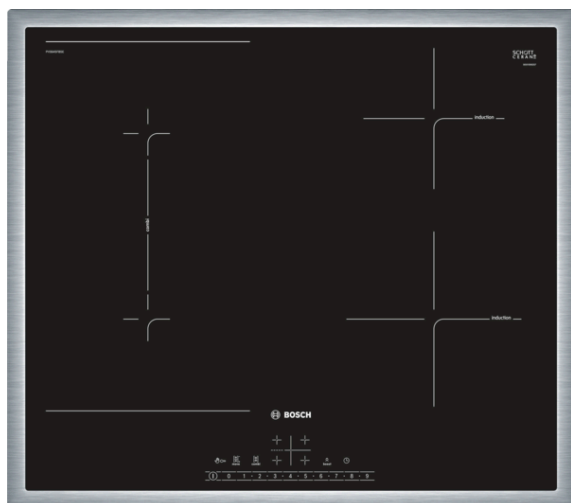

Serie | 6
PVS645FB5E
indukční sklokeramická varná
deska s ovládáním, 60 cm

zvláštní příslušenství

HEZ390042 : sada nádobí - 3 hrnce + 1 pánev

Indukční varná deska: na ní vaříte rychle, bezpečně, čistě a navíc s nízkou spotřebou energie.

- Ovládání DirectSelect umožňuje přímou a snadnou volbu varné zóny, stupně výkonu a dalších funkcí.
- CombiZone umožňuje více flexibility při vaření spojením dvou varných zón.
- Vaření na indukci je rychlé, s nízkou spotřebou energie a snadným čištěním varné desky.
- Funkce PowerBoost zkrátí dobu uvedení do varu až o 50% času.
- Timer automaticky vypne varnou zónu po uplynutí nastavené doby.

Technické údaje

Označení produktové řady :	Varná deska ovládáním keramika
Konstrukce :	Vestavný
Zdroj el.energie :	Elektrický
Počet varných zón, které mohou být použity současně :	4
Rozměry niky (mm) :	55 x 560-560 x 490-500
Šířka (mm) :	583
Rozměry spotřebiče (mm) :	55 x 583 x 513
Rozměry zabaleného spotřebiče (mm) :	126 x 753 x 608
Hmotnost netto (kg) :	12,756
Hmotnost brutto (kg) :	14,0
Ukazatel zbytkového tepla :	Separátní
Umístění ovládacího panelu :	Vpředu
Základní materiál povrchu :	Sklokeramika
Materiál povrchu :	Černá, Nerez
Barva rámu :	Nerez
Aprobační certifikáty :	AENOR, CE
Délka přívodního kabelu (cm) :	110
EAN :	4242005088737
Příkon (W) :	6900
Napětí (V) :	220-240
Frekvence (Hz) :	60; 50

4 242005 088737

Serie | 6 Varné desky

PVS645FB5E

indukční sklokeramická varná deska s ovládáním, 60 cm

Indukční varná deska: na ní vaříte rychle, bezpečně, čistě a navíc s nízkou spotřebou energie.

Design

- plošný design - design s nerezovým rámečkem