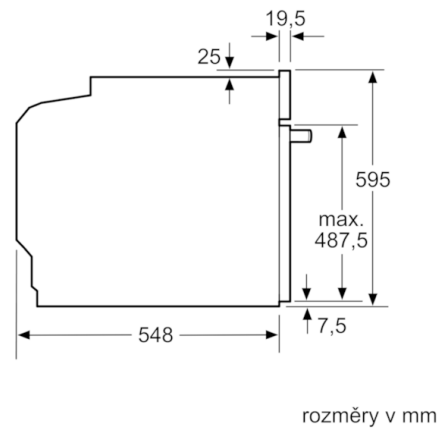

Serie | 4 Vestavné sporáky/trouby

Pečící trouba HBA514ES1 nerez