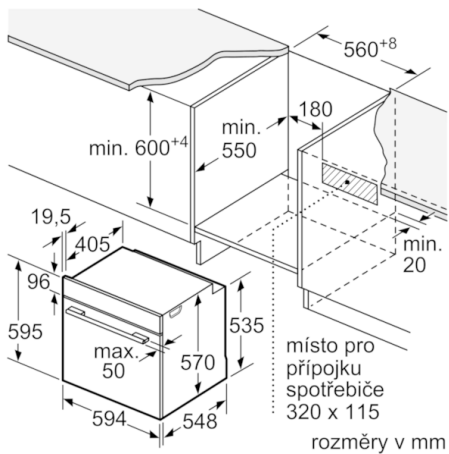

Technické údaje

Barva / materiál přední stěny :	nerez
Konstrukce :	Vestavný
Integrovaný čistící systém :	Ne
Rozměry niky (mm) :	585-595 x 560-568 x 550
Rozměry spotřebiče (mm) :	595 x 594 x 548
Rozměry zabaleného spotřebiče (mm) :	675 x 690 x 660
Materiál ovládacího panelu :	Nerez
Materiál dveří :	sklo
Hmotnost netto (kg) :	31,239
Objem netto - pečicí trouba 1 (l) :	71
Druhy ohřevu :	Cirkulační gril, Dolní ohřev, Heißluft sanft, Horký vzduch, Horní/dolní ohřev, Stupeň na pizzu, Velkoplošný gril
Materiál 1.pečicí trouby :	Other
Řízení teploty :	No control of the temperature
Vnitřní osvětlení (ks) :	1
Aprobační certifikáty :	CE, VDE
Délka přívodního kabelu (cm) :	120
EAN :	4242005126002
Number of cavities (2010/30/EC) :	1
Třída energetické účinnosti (2010/30/EC) :	A
Energy consumption per cycle conventional (2010/30/EC) :	0,97
Energy consumption per cycle forced air convection (2010/30/EC) :	0,81
Energy efficiency index (2010/30/EC) :	95,3
Příkon (W) :	3400
Jištění (A) :	16
Napětí (V) :	220-240
Frekvence (Hz) :	50; 60
Typ zástrčky :	Zalitá zástrčka s uzemněním

- rozměry spotřebiče (V x Š x H): 595 mm x 594 mm x 548 mm
- rozměry niky (V x Š x H): 585 mm - 595 mm x 560 mm - 568 mm x 550 mm
- „potřebné rozměry naleznete v instalačních materiálech“

Typ trouby / druh ohřevu

Příslušenství

- 1 x kombinovaný rošt, 1 x univerzální pánev

Bezpečnost a energetická náročnost

- dětská pojistka

Technické informace

- délka síťového kabelu: 120 cm
- napětí: 220 - 240 V
- celkový příkon elektro: 3.4 kW
- energetická třída (dle EU 65/2014): A
spotřeba energie na cyklus při konvenčním ohřevu: 0.97 kWh
(na stupnici třídy energetické účinnosti od A+++ do D)
spotřeba energie na cyklus v režimu recirkulace: 0.81 kWh
počet pečících prostorů: 1
zdroj tepla: elektřina
objem pečícího prostoru: 71 l

Serie | 4 Vestavné sporáky/trouby

Pečící trouba HBA514ES1 nerez

vestavba s varnou deskou