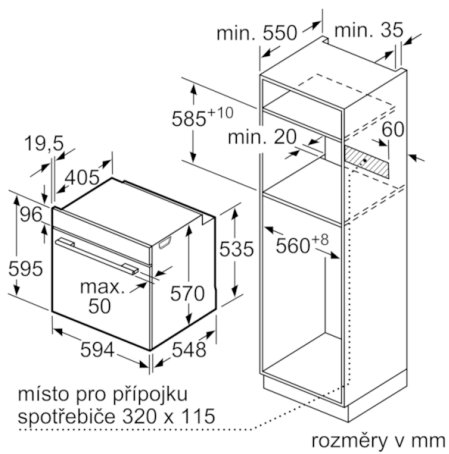

Serie | 4 Vestavné sporáky/trouby

Pečící trouba HBA514ES1 nerez