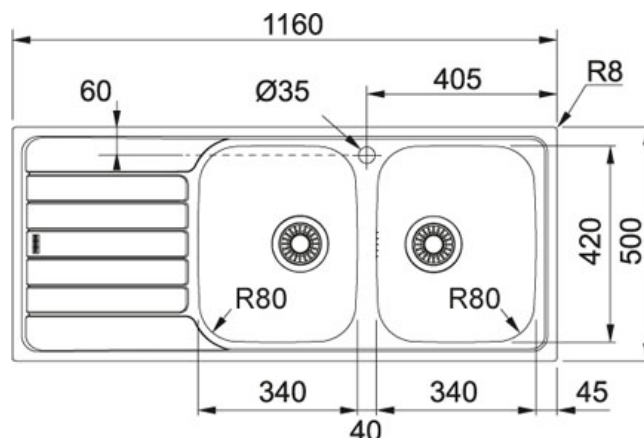

Nerez | 101.0504.083

FAMILY : Dřezy | SERIE : Spark | MODEL : SKX 621 | FINISH : Nerez | INSTALLATION TYPE : Horní montáž

TECHNICKÉ ÚDAJE

Obrácená varianta dřezu	101.0263.905
Výřez	1 140,00 mm
Rozměr většího dřezu	420,00 mm
Spodní skříňka	800,00 mm
Délka	1 160,00 mm
Ventil	3 1/2" sítkový
Výřez	480,00 mm
Hloubka většího dřezu	160,00 mm
Šířka	500,00 mm
Rozměr většího dřezu	340,00 mm
Počet dřezů	2
Šablona	Ne