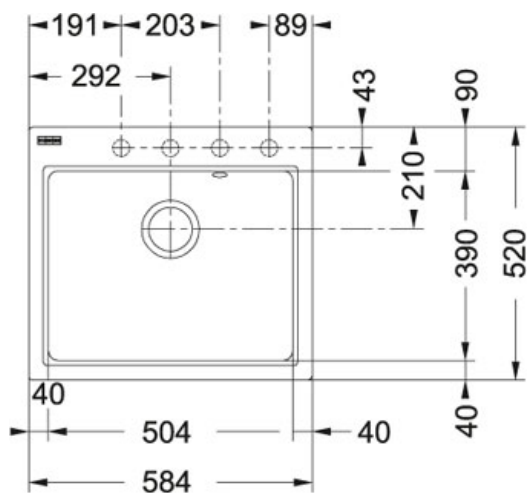

Kubus KSG 238 Fraganit Kašmír | 114.0494.650

FAMILY : Dřezy | SERIE : Kubus | INSTALLATION TYPE : Horní montáž | FINISH : Fraganit Kašmír | MODEL : KSG 238

TECHNICKÉ ÚDAJE

Rozměr většího dřezu	504.00 mm
Ventil	3 1/2" sítkový
Hloubka většího dřezu	200.00 mm
Výřez	500.00 mm
Délka	584.00 mm
Počet dřezů	1
Spodní skříňka	600.00 mm
Šířka	520.00 mm
Rozměr většího dřezu	390.00 mm
Šablona	Ne
Výřez	564.00 mm

Kubus KSG 238 Fraganit Kašmír | 114.0494.650

FAMILY : **Dřezy** | SERIE : **Kubus** | INSTALLATION TYPE : **Horní montáž** | FINISH : **Fraganit Kašmír** | MODEL : **KSG 238**

DOPORUČENÉ PRODUKTY

114.0284.920

114.0284.919

114.0284.918

114.0284.916

114.0284.914

114.0284.911

114.0284.899
