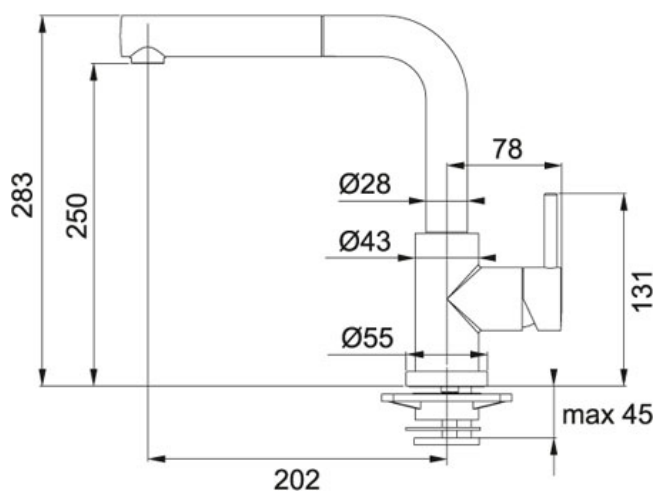

Maris MRG 651-78 Fraganit Kašmír | 114.0494.647

FAMILY : Dřezy | SERIE : Maris | MODEL : MRG 651-78 | FINISH : Fraganit Kašmír | INSTALLATION TYPE : Horní montáž |
PRODUCT LINE : Maris

TECHNICKÉ ÚDAJE

Spodní skříňka	600.00 mm
Ventil	3 1/2" sítkový
Délka	780.00 mm
Šířka	500.00 mm
Rozměr většího dřezu	350.00 mm
Rozměr většího dřezu	425.00 mm
Hloubka většího dřezu	200.00 mm
Rozměr menšího dřezu	160.00 mm
Rozměr menšího dřezu	302.00 mm
Hloubka menšího dřezu	120.00 mm
Výřez	760.00 mm
Výřez	480.00 mm
Počet dřezů	1 1/2
Šablona	Ne
Odkapová plocha	Reverzibilní

FN 0147 S vytahovací koncovkou Chrom | 115.0154.298

FAMILY : Baterie | SERIE : FN 0147 | FINISH : Chrom | INSTALLATION TYPE : Tlakové | MODEL : S vytahovací koncovkou

TECHNICKÉ ÚDAJE

Verze	Bez sprchy
Typ	Keramická kartuš
Výška	283.00 mm
Otočná	160 °
Montážní otvor	Ø 35 mm