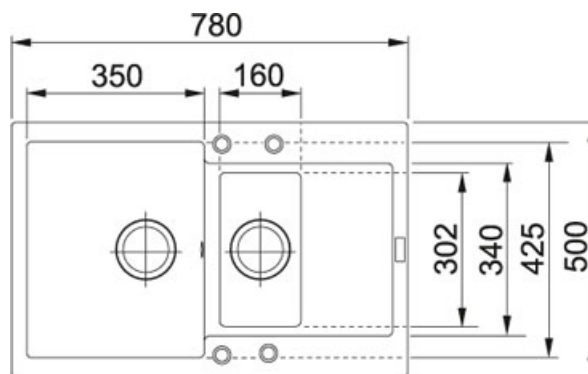

Maris MRG 651-78 Fraganit Kašmír | 114.0494.647

FAMILY : Dřezy | SERIE : Maris | MODEL : MRG 651-78 | FINISH : Fraganit Kašmír | INSTALLATION TYPE : Horní montáž |
PRODUCT LINE : Maris

TECHNICKÉ ÚDAJE

Spodní skříňka	600.00 mm
Ventil	3 1/2" sítkový
Délka	780.00 mm
Šířka	500.00 mm
Rozměr většího dřezu	350.00 mm
Rozměr většího dřezu	425.00 mm
Hloubka většího dřezu	200.00 mm
Rozměr menšího dřezu	160.00 mm
Rozměr menšího dřezu	302.00 mm
Hloubka menšího dřezu	120.00 mm
Výřez	760.00 mm
Výřez	480.00 mm
Počet dřezů	1 1/2
Šablona	Ne
Odkapová plocha	Reverzibilní

FN 0147 S vytahovací koncovkou Chrom | 115.0154.298

FAMILY : Baterie | SERIE : FN 0147 | FINISH : Chrom | INSTALLATION TYPE : Tlakové | MODEL : S vytahovací koncovkou

TECHNICKÉ ÚDAJE

Verze	Bez sprchy
Typ	Keramická kartuš
Výška	283.00 mm
Otočná	160 °
Montážní otvor	Ø 35 mm