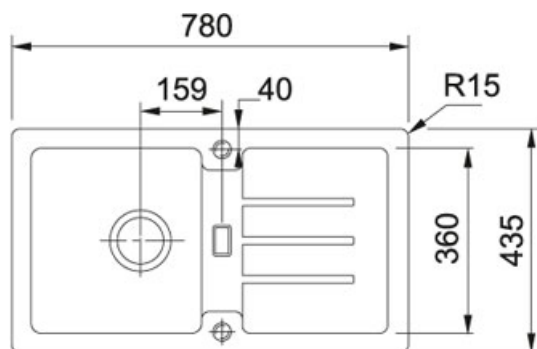

Strata Fragranit Vanilka | 114.0369.460

FAMILY : Dřezy | SERIE : Strata | MODEL : STG 614-78 | FINISH : Fragranit Vanilka | INSTALLATION TYPE : Horní montáž

TECHNICKÉ ÚDAJE

Odkapová plocha	Reverzibilní
Rozměr většího dřezu	360.00 mm
Výřez	415.00 mm
Rozměr většího dřezu	333.00 mm
Šablona	Ne
Výřez	760.00 mm
Ventil	3 1/2" sítkový
Hloubka většího dřezu	166.00 mm
Spodní skříňka	450.00 mm
Délka	780.00 mm
Šířka	435.00 mm