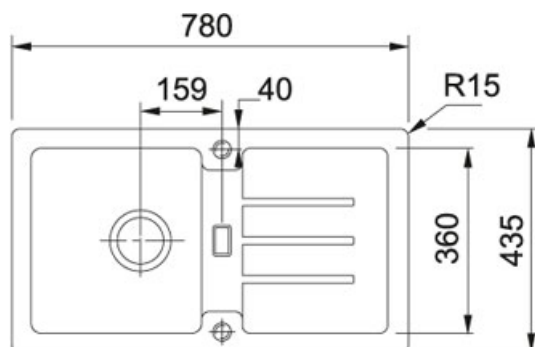

Strata FrAGRanit Šedý kámen | 114.0369.423

FAMILY : Dřezy | SERIE : Strata | MODEL : STG 614-78 | FINISH : FrAGRanit Šedý kámen | INSTALLATION TYPE : Horní montáž

TECHNICKÉ ÚDAJE

Rozměr většího dřezu	360.00 mm
Hloubka většího dřezu	166.00 mm
Rozměr většího dřezu	333.00 mm
Odkapová plocha	Reverzibilní
Ventil	3 1/2" sítkový
Výřez	760.00 mm
Spodní skříňka	450.00 mm
Délka	780.00 mm
Šířka	435.00 mm
Šablona	Ne
Výřez	415.00 mm