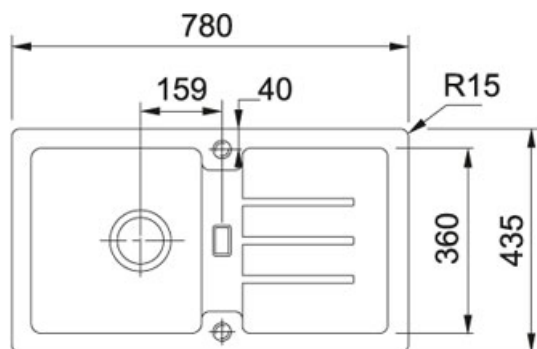

Strata Fragranit Sahara | 114.0369.421

FAMILY : Dřezy | SERIE : Strata | MODEL : STG 614-78 | FINISH : Fragranit Sahara | INSTALLATION TYPE : Horní montáž

TECHNICKÉ ÚDAJE

Hloubka většího dřezu	166.00 mm
Rozměr většího dřezu	360.00 mm
Šířka	435.00 mm
Výřez	760.00 mm
Odkapová plocha	Reverzibilní
Ventil	3 1/2" sítkový
Rozměr většího dřezu	333.00 mm
Šablona	Ne
Spodní skříňka	450.00 mm
Výřez	415.00 mm
Délka	780.00 mm