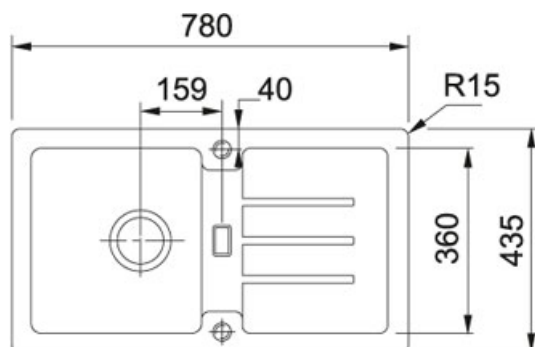

Strata Fraganit Kašmír | 114.0494.706

FAMILY : Dřezy | SERIE : Strata | MODEL : STG 614-78 | FINISH : Fraganit Kašmír | INSTALLATION TYPE : Horní montáž

TECHNICKÉ ÚDAJE

Spodní skříňka	450.00 mm
Ventil	3 1/2" sítkový
Délka	780.00 mm
Šířka	435.00 mm
Rozměr většího dřezu	333.00 mm
Rozměr většího dřezu	360.00 mm
Hloubka většího dřezu	166.00 mm
Výřez	760.00 mm
Výřez	415.00 mm
Šablona	Ne
Odkapová plocha	Reverzibilní