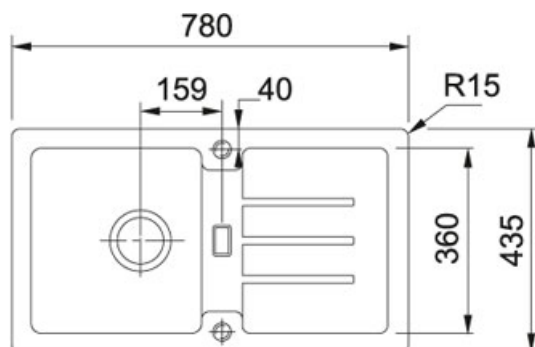

Strata Fraganit Bílá-led | 114.0369.389

FAMILY : Dřezy | SERIE : Strata | MODEL : STG 614-78 | FINISH : Fraganit Bílá-led | INSTALLATION TYPE : Horní montáž

TECHNICKÉ ÚDAJE

Rozměr většího dřezu	333.00 mm
Odkapová plocha	Reverzibilní
Ventil	3 1/2" sítkový
Výřez	760.00 mm
Spodní skříňka	450.00 mm
Délka	780.00 mm
Šířka	435.00 mm
Hloubka většího dřezu	166.00 mm
Rozměr většího dřezu	360.00 mm
Výřez	415.00 mm
Šablona	Ne