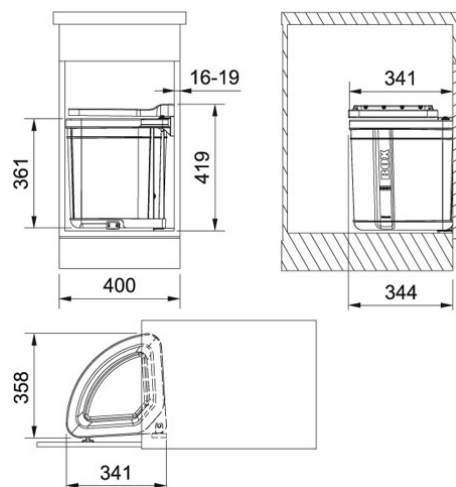

Sorter Pivot Pivot | 121.0307.563

FAMILY : **Sortery** | SERIE : **Sorter Pivot** | MODEL : **Pivot** | FINISH : - | INSTALLATION TYPE : **Sortery**

TECHNICKÉ ÚDAJE

Spodní skříňka	400.00 mm
Délka	358.00 mm
Šířka	344.00 mm
Celková hloubka	419.00 mm
Koš	1-X-27-L

CHARAKTERISTIKA

↔ 40 Šířka 40 cm  Koš 1