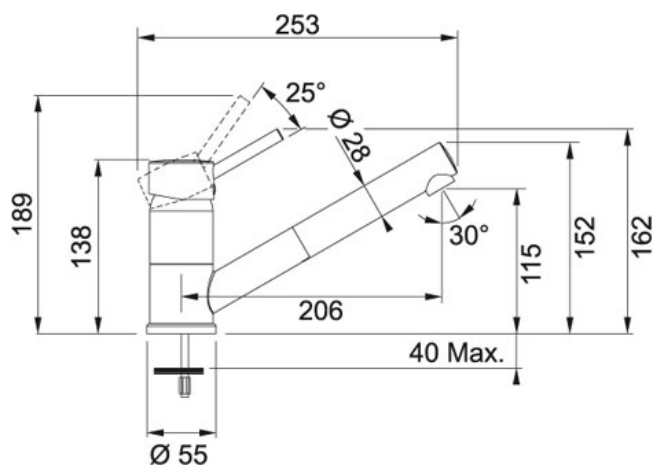

# FG 7486 S vyťahovací koncovkou Chrom-Fragranit Kašmír |

115.0303.607

FAMILY : **Baterie** | MODEL : **S vyťahovací koncovkou** | FINISH : **Chrom-Fragranit Kašmír** | INSTALLATION TYPE : **Tlakové** |  
SERIE : **FG 7486**

## TECHNICKÉ ÚDAJE

Verze Bez sprchy

Otočná 120 °