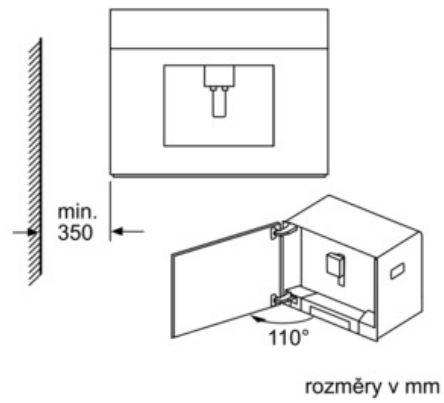

vestavba do rohu vlevo