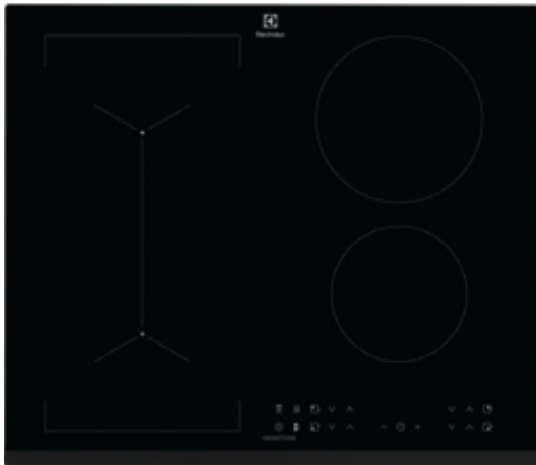

## LIV6343 Vestavná varná deska

### Získejte více prostoru k přípravě jídla spojením varných zón

Pomocí funkce spojení varných zón na naší indukční varné desce můžete zkombinovat dvě různé varné zóny a vytvořit tak jednu velkou varnou plochu. Nastavení teploty a času jsou automaticky sladěna a varnou plochu využijete na maximum s grily placha nebo restovacími pánvemi.

### Varné zóny s vlastním nastavením velikosti pro všechny vaše hrnce a pánve

S indukční varnou deskou Infinite® se velikost varných zón přizpůsobí dnu vašich nádob. Automaticky rozpozná velikost používaných nádob a k jejich dnu dodá správné množství tepla. Můžete tak používat celou řadu různých hrnců a pánví.

### Technické specifikace

- Typ ohřevu desky : Plně indukční
- Prostor pro instalaci VxŠxH (mm) : 44x560x490
- Barva : Černá
- Instalace : Vestavěný spotřebič
- Typ rámečku : Zkosený - 1 strana
- Ovládání : Falcon 14-Steps
- Typ výrobku : elektrická varná deska
- Materiál ovládacího panelu : Sklo
- Bezpečnostní prvky : Automatické vypnutí
- Kontrolní funkce : 3 krokové využití zbytkového tepla, akustický signál, automatické zahřátí, funkce POWER (Booster) = rychlé ohřátí, dětský zámek, propojen s odsavačem Hob2Hood, Zajištění/odjištění ovládacího panelu, Left Bridge, minutka, ukazatel času
- Levá přední zóna : Indukční
- Levá zadní zóna : indukční
- Pravá přední zóna : indukční
- Pravá zadní zóna : Indukční
- Levá přední zóna - ovládání : posuvné dotykové ovládání
- Levá zadní zóna - ovládání : posuvné dotykové ovládání
- Pravá přední zóna - ovládání : posuvné dotykové ovládání
- Pravá zadní zóna - ovládání : posuvné dotykové ovládání
- Indikátory zbytkového tepla : 4
- Levá přední zóna - výkon/průměr : 2300/3200W/210mm
- Levá zadní zóna - výkon/průměr : 2300/3200W/210mm
- Pravá přední zóna - výkon/průměr : 1400/2500W/145mm
- Pravá zadní zóna - výkon/průměr : 1800/2800W/180mm
- Max. příkon (W) : 7350
- Délka kabelu (m) : 1.5