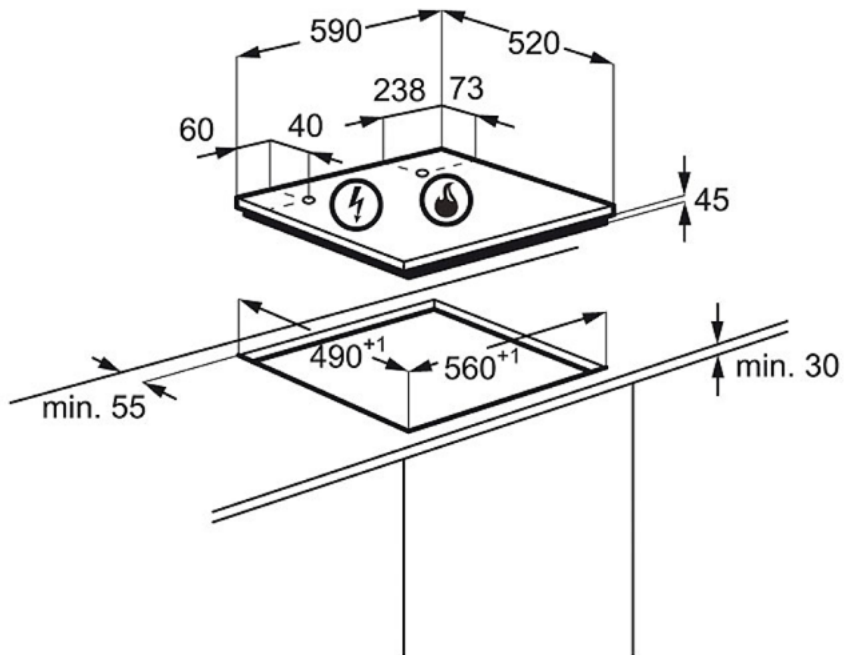

KGG6438K Vestavná varná deska

PSGBHO140D002001

PSGBHO120D000032