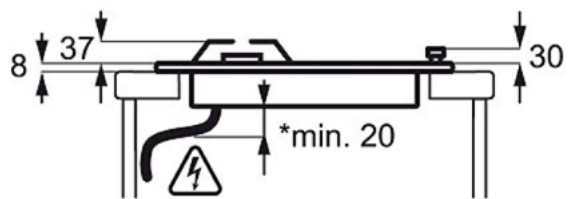

KGG6438K Vestavná varná deska

PSGBHO140D002001

PSGBHO120D000032