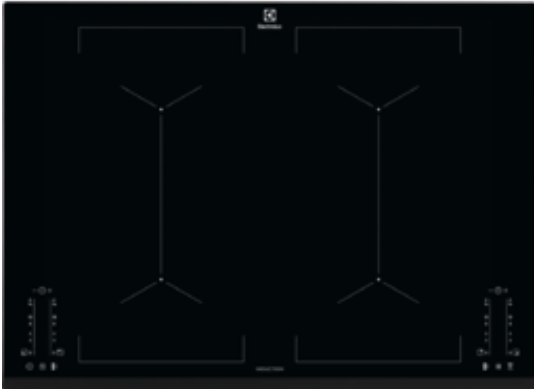

## EIV744 Vestavná varná deska

### Získejte více prostoru i chuti spojením varných zón

Pomocí funkce spojení více varných zón Multiple Bridge můžete na indukční varné desce vytvořit několik velkých ploch k přípravě jídla. Kombinované varné zóny spolu sdílejí stejná nastavení teploty a času. Můžete tak najednou používat celou řadu varných nádob, od grilů plancha až po restovací pánve.

### Varné zóny s vlastním nastavením velikosti pro všechny vaše hrnce a pánve

S indukční varnou deskou Infinite® se velikost varných zón přizpůsobí dnu vašich nádob. Automaticky rozpozná velikost používaných nádob a k jejich dnu dodá správné množství tepla. Můžete tak používat celou řadu různých hrnců a pánví.