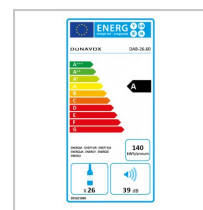

## Dunavox DAB-26.60B.TO

kompresorová vinotéka

EAN kód	5999558432850
lahve (0,75 litre bordeaux)	26
technologie	D**
sekce	1
provozní teplota	+5 °C až +22 °C
skříň	černá
skleněné dveře	3 vrstvé sklo, tónované
rám dveří	celoskleněný
změna otevírání dveří	ano
zámek	ne
police	dřevěné
osvětlení	ano
odmrazování	automatické
vestavba	ano
uhlíkový filtr	ne
dotápění	ne
kapacita	60 litrů
výška	455 mm
šířka	590 mm
hloubka	545 mm
chlazení	R600a
spotřeba	140 kWh/rok
energetická třída	A
klimatická třída	ST
hladina hluku	39 dB
hmotnost	28 kg