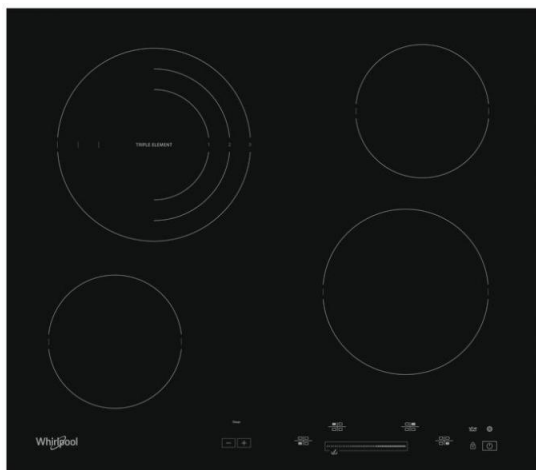

# AKT 8900 BA

Varná deska

Whirlpool

EAN kód: 8003437233319

Typ varné desky	elektrická- sálavá
Kategorie varné desky	samostatná
Šířka desky	do 60 cm

## Vlastnosti

Povrch varné desky	sklokeramická
Barva	černá
Provedení	zkosené hrany po obvodu
Ovládání	dotykové
Počet varných zón	4
Umístění ovládacího panelu	vpředu
Trojité zóna	ano

## Funkce varné desky

Hlavní vypínač	ano
Nízkoteplotní / Rozpouštění	ano
Časovač	ano
Ukazatel zůstatkového tepla	ano
Dětská pojistka	ano