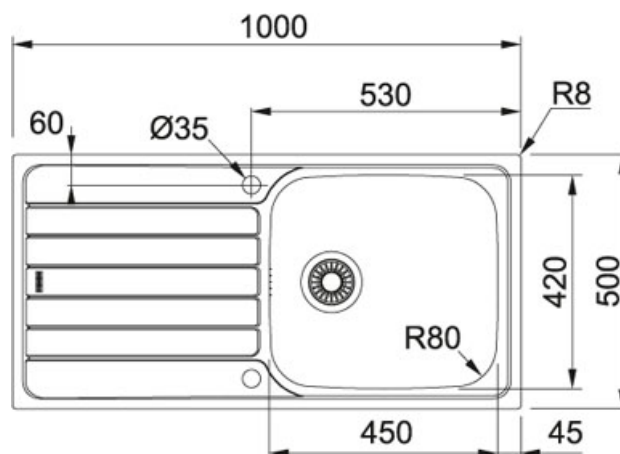

Nerez | 101.0504.059

FAMILY : Dřezy | SERIE : Spark | MODEL : SKX 611-100 | FINISH : Nerez | INSTALLATION TYPE : Horní montáž

#### TECHNICKÉ ÚDAJE

Spodní skříňka	600,00 mm
Ventil	3 1/2" sítkový
Délka	1 000,00 mm
Šířka	500,00 mm
Rozměr většího dřezu	450,00 mm
Rozměr většího dřezu	420,00 mm
Hloubka většího dřezu	160,00 mm
Počet dřezů	1
Výřez	980,00 mm
Výřez	480,00 mm
Rádus	R: 10 mm