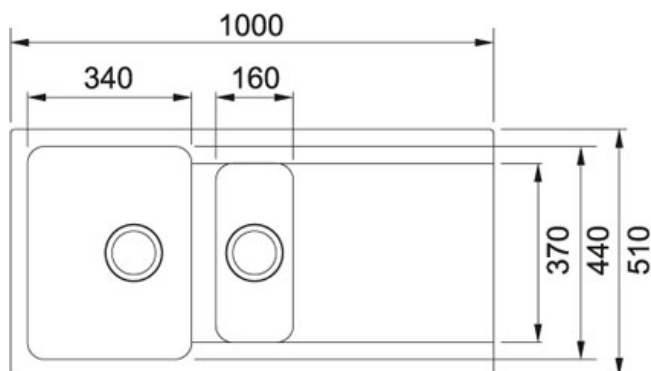

## TECHNICKÉ ÚDAJE

Rozměr většího dřezu	440.00 mm
Šablona	Ne
Hloubka většího dřezu	180.00 mm
Spodní skříňka	600.00 mm
Výřez	980.00 mm
Délka	1,000.00 mm
Rozměr menšího dřezu	160.00 mm
Rozměr menšího dřezu	370.00 mm
Ventil	3 1/2" sítkový
Výřez	490.00 mm
Šířka	510.00 mm
Rozměr většího dřezu	340.00 mm
Počet dřezů	1 1/2
Hloubka menšího dřezu	140.00 mm
Odkapová plocha	Reverzibilní
Pozice menšího dřezu	Reverzibilní