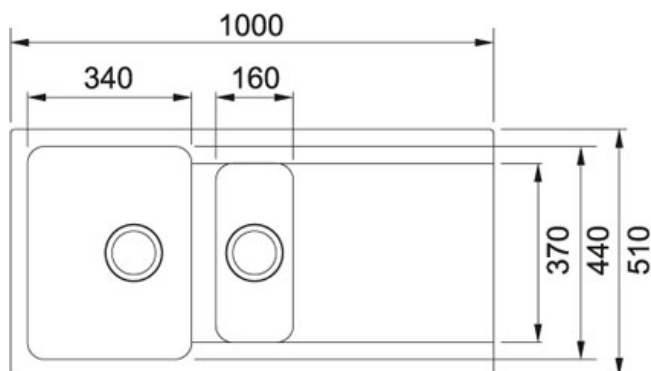

Orion OID 651 Tectonite Krémová | 114.0442.805

FAMILY : Dřezy | SERIE : Orion | MODEL : OID 651 | INSTALLATION TYPE : Horní montáž | FINISH : Tectonite Krémová

TECHNICKÉ ÚDAJE

Rozměr většího dřezu	440.00 mm
Šablona	Ne
Hloubka většího dřezu	180.00 mm
Spodní skříňka	600.00 mm
Výřez	980.00 mm
Délka	1,000.00 mm
Rozměr menšího dřezu	160.00 mm
Rozměr menšího dřezu	370.00 mm
Ventil	3 1/2" sítkový
Výřez	490.00 mm
Šířka	510.00 mm
Rozměr většího dřezu	340.00 mm
Počet dřezů	1 1/2
Hloubka menšího dřezu	140.00 mm
Odkapová plocha	Reverzibilní
Pozice menšího dřezu	Reverzibilní

Orion OID 651 Tectonite Krémová | 114.0442.805

FAMILY : **Dřezy** | SERIE : **Orion** | MODEL : **OID 651** | INSTALLATION TYPE : **Horní montáž** | FINISH : **Tectonite Krémová**

DOPORUČENÉ PRODUKTY

114.0288.591